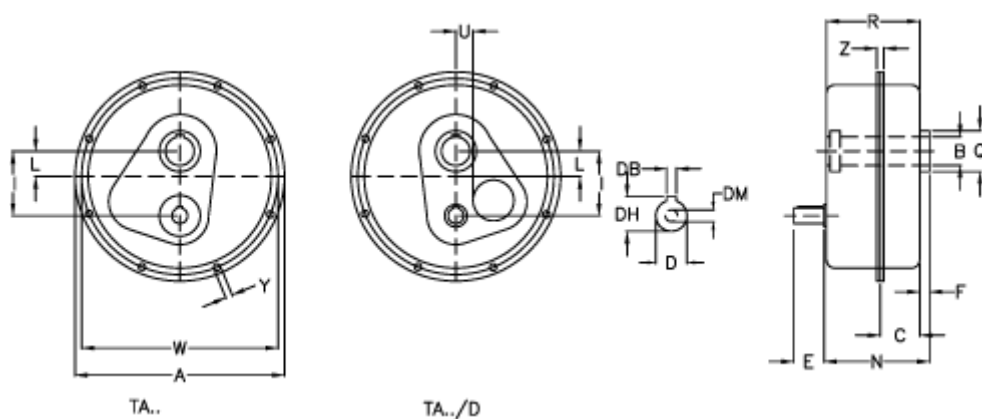

Varenummer: 29481000500
 Beskrivelse: Akselegear TA 100.100 i=5
 ekskl. Smøremiddel

Mål

a	= 710	E	= 110	Vægt (kg)	= 250
Betegnelse	= TA 100.100	F	= 30	W	= 675
B G7	= 100	I	= 239	Y	= 17.0
C	= 108	L	= 92	Z	= 40.5
DB	= 16	N	= 293.5		
DH	= 59.0	Q	= 160		
D h6	= 55	R	= 288.5		
DM	= M16	U	= 60		